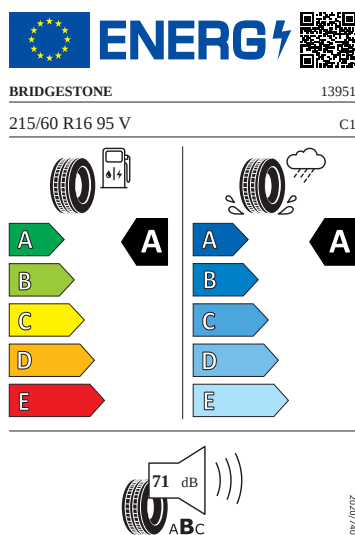

- Sluneční clony s osvětleným kosmetickým zrcátkem na straně řidiče a spolujezdce
- Kožená hlavice řadící páky
- Schránka na brýle
- Dekorativní obložení palubní desky Unique Chrome a dveří Anodized Cross Line
- Světla na čtení vpředu a vzadu
- Dvouzónová klimatizace Climatronic
- Sunset

Infotainment

- Digitální asistentka Laura - hlasové ovládání
- DAB - digitální radiopřijem
- 2× USB-C vpředu
- Virtuální kokpit mini 8"
- Infotainment Media 8" s přípravou pro navigační systém
- 8 reproduktorů
- Bezdrátový SmartLink
- Bluetooth
- Příprava pro služby Škoda Connect

Vnější výbava

- Střešní nosič - černý matný
- Černé matné lišty oken
- Ochranné lemy blatníků
- Vnější zpětná zrcátka lakovaná v barvě karoserie
- El. sklápění pro vnější zpětná zrcátka s aut. stmíváním u řidiče, elektricky nastavitelná a vyhřívána
- LED přední světlomety
- Stěrač zadního okna s ostříkovačem
- Top LED zadní světla s animovanými ukazateli směru jízdy
- Virtuální pedál (elektrické víko zavazadlového prostoru s bezdotykovou funkcí)
- Parkovací senzory vpředu a vzadu
- Ostříkovače předních světlometů

Ostatní

- Dva klíče dálkového centrálního zamykání
- Sada náradí a zvedák vozu

Vnitřní vybavení

- Multifunkční kožený vyhříváný volant s pádly

Energetické štítky pneumatik

- Bridgestone 215/60 R16

- Continental 215/60 R16