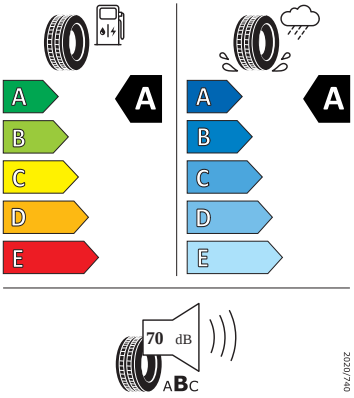

- Continental 185/65 R15

Continental

0358474

185/65 R 15 88 H

C1